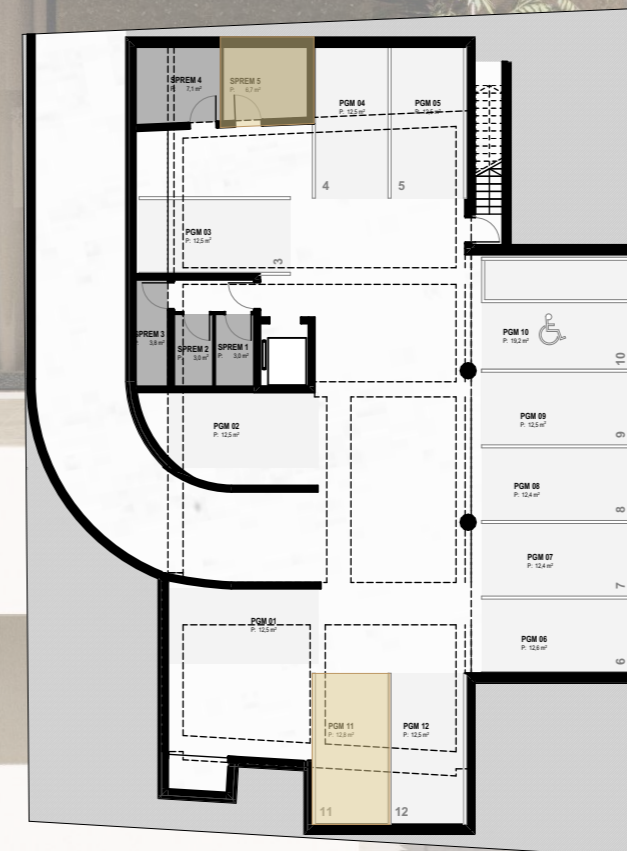

Zone Category	OZNAKA	PROSTORIJA	POVRŠINA	KOEF.	POVRŠINA SA KOEF.
STAN 11					
Garaža	P	PGM 11	12,79	0,50	6,40
Garaža	S	SPREM 5	6,70	0,50	3,35
			19,49 m²		9,75 m²
Unutarnji prostori	01	DB + BLAG + KUH	34,67	1,00	34,67
Unutarnji prostori	01	ULAZ	3,73	1,00	3,73
Unutarnji prostori	02	S1	8,09	1,00	8,09
Unutarnji prostori	03	S2	14,36	1,00	14,36
Unutarnji prostori	04	KUP1	5,21	1,00	5,21
Unutarnji prostori	04	SERV	2,95	1,00	2,95
			69,01 m²		69,01 m²
Vanjski prostori	03	LOGGIA	8,75	0,75	6,57
Vanjski prostori	03	TER1	14,98	0,25	3,75
			23,73 m²		10,32 m²