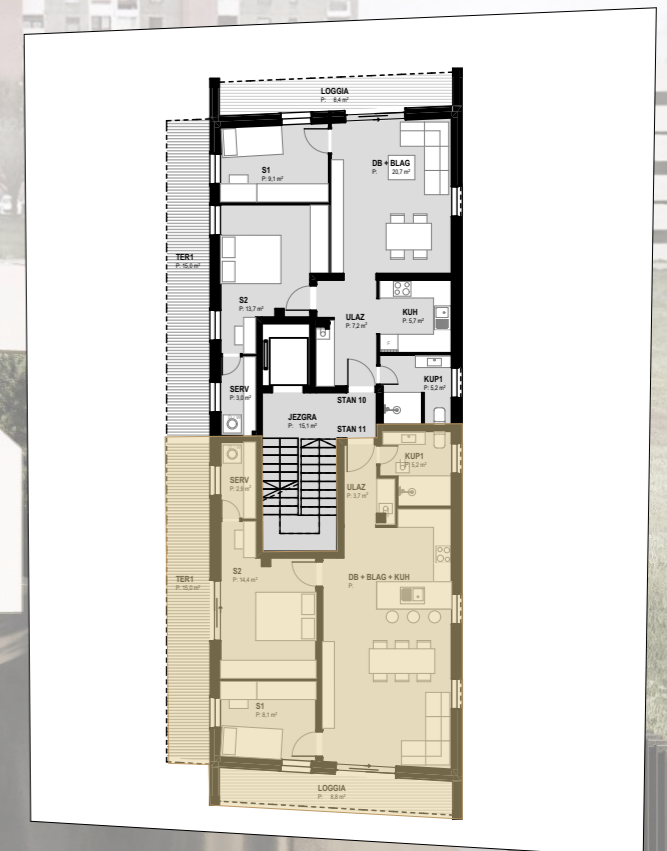

Zone Category	OZNAKA	PROSTORIJA	POVRŠINA	KOEF.	POVRŠINA SA KOEF.
STAN 11					
Garaža	P	PGM 11	12,79	0,50	6,40
Garaža	S	SPREM 5	6,70	0,50	3,35
			19,49 m²		9,75 m²
Unutarnji prostori	01	DB + BLAG + KUH	34,67	1,00	34,67
Unutarnji prostori	01	ULAZ	3,73	1,00	3,73
Unutarnji prostori	02	S1	8,09	1,00	8,09
Unutarnji prostori	03	S2	14,36	1,00	14,36
Unutarnji prostori	04	KUP1	5,21	1,00	5,21
Unutarnji prostori	04	SERV	2,95	1,00	2,95
			69,01 m²		69,01 m²
Vanjski prostori	03	LOGGIA	8,75	0,75	6,57
Vanjski prostori	03	TER1	14,98	0,25	3,75
			23,73 m²		10,32 m²